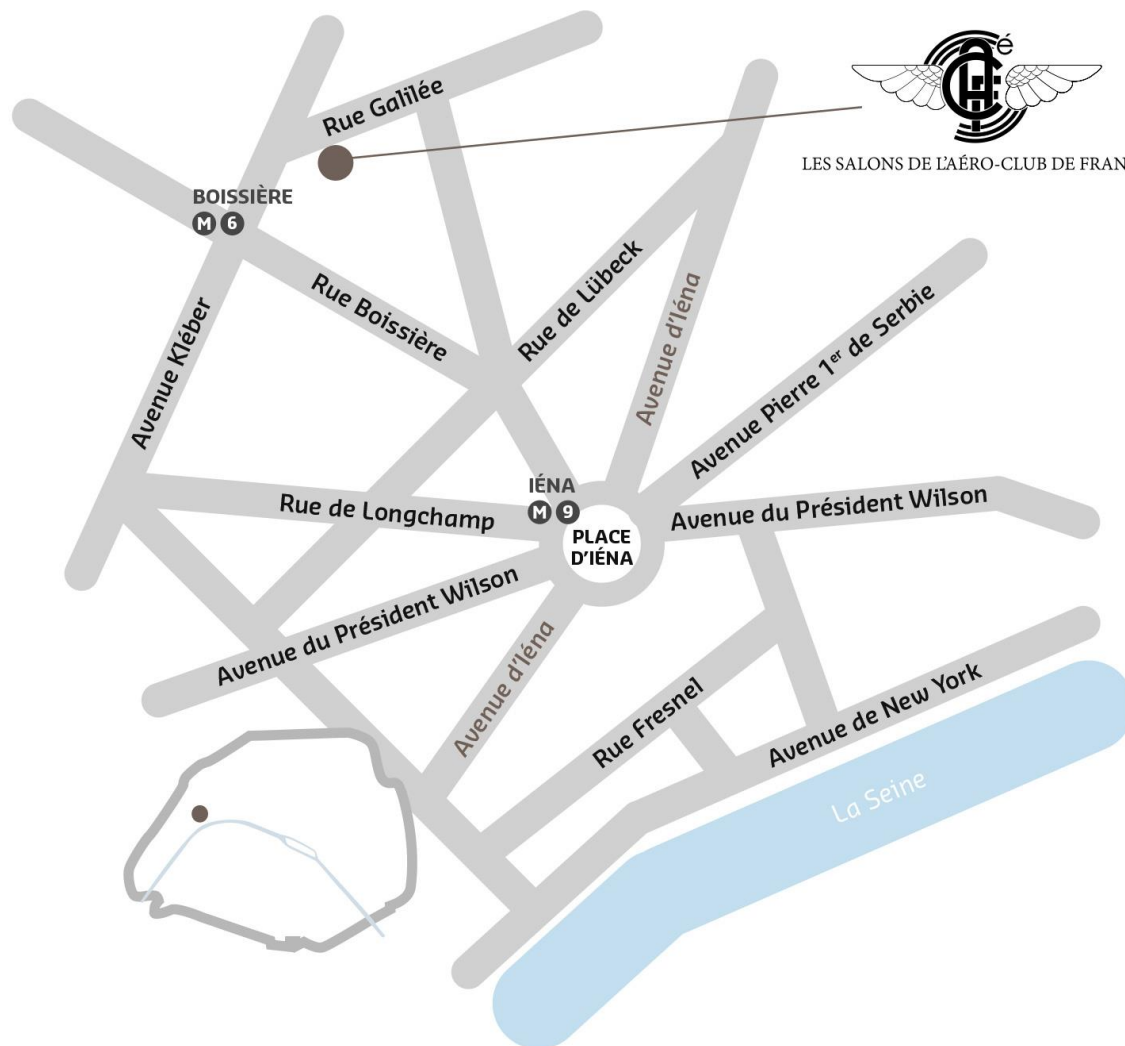

# Localisation et contact

LES SALONS DE L'AÉRO-CLUB DE FRANCE

## ADRESSE ET ACCÈS

Les Salons de l'Aéro-Club de France  
6, rue Galilée - 75116 Paris

Métro : Boissière (ligne 6)

Bus : 22, 30

Parking public Kléber

[www.salons-aeroclub.com](http://www.salons-aeroclub.com)

LIEUX & MARQUES DE  
PRESTIGE

sodexo